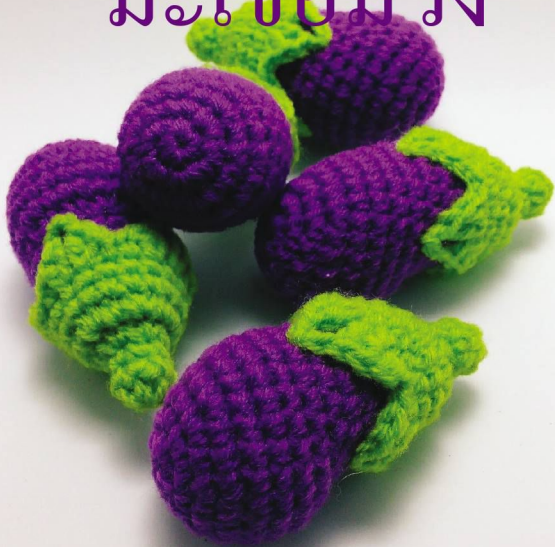

มะเขือม่วง

. ausa_amigurumi .

มะเขือม่วง

แถว	จำนวนโซ่	โค้ด	สี
1	6	X	
2	12	V	
3	18	XV	
4	24	2XV	
5-8	24	X	
9	18	6X , 6A , 6X	
10-12	18	X	
13	9	A	

ขั้วสีเขียว

แถว	จำนวนโซ่	โค้ด	สี
1-3	6	X	
4	12	V	
5	18	XV	
6-7	18	X	
8	C , X ,  ทำงานครบ 4 กลีบ	